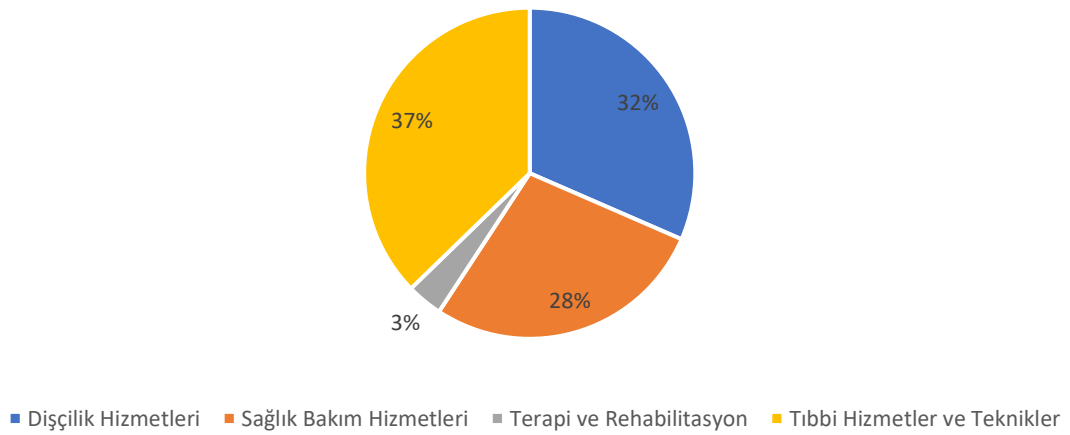

Öğrenci Memnuniyet Anket Sonuçları (2021)

Cinsiyet Dağılımı

Sınıf Dağılımı

Bölüm Dağılımı

Üniversitemizi Başkalarına Tavsiye Etme Dağılımları

■ Evet ■ Hayır

4 Üzerinden Genel Değerlendirme Puanı

4 Üzerinden Genel Değerlendirme Puanı		
BİREYSEL	Eğitimin Yeterliliğinden	2.777070064
	Yabancı Dil Eğitiminden	2.433121019
	Üniversite Yönetiminden	2.904458599
	MYO/Fakülte/Enstitü Yönetiminden	2.888535032
	Bölümümüm Öğretim Elemanlarından	2.98089172
	Bölüm Sekreterliği Tutumundan	2.878980892
	Öğrenci İşleri Hizmetlerinden	2.640127389
	Üniversitemizin Fiziki Olanaklarından	2.780254777
	Kütüphane Hizmetlerinden	3.044585987
	Kantin Hizmetlerinden	2.869426752
	Yemekhane Hizmetlerinden	3.066878981
	İnternet Hizmetlerinden	2.541401274
	Öğrenci Bilgi Sisteminden (OBS)	2.850318471
	Toplu Taşıma İmkanlarından	2.570063694
	Barınma İmkanlarından	2.843949045
	Dini Mekânlardan	3.070063694
	Spor Tesislerinden	2.949044586
	Kültür- Sanat Etkinliklerinden	2.828025478
	Bilimsel Etkinlerinden	2.815286624
	Kırtasiye, Fotokopi İmkanlarından	2.805732484
	Öğrenci Kulüpleri Hizmetleri	2.882165605
	Öğrenci Değişim Programı (Farabi, Erasmus, Mevlana) İmkanlarından	2.815286624
	Güvenlik Hizmetlerinden	3.025477707
	Temizlik ve Hijyen Hizmetlerinden	2.863057325
	Otopark Hizmetlerinden	2.968152866
	Programımdan	2.545647558
	Bölümümden	2.664543524
	Üniversitemden	2.938428875